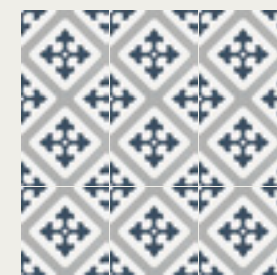

ATELIER

20 x 20 cm - 8" x 8"

Atelier **A02** 20x20
Terra Lucida **Verde** 8x30

ATELIER

20 x 20 cm - 8" x 8"

A03

Composition of 9 pieces.
Composição de 9 peças.
Composition de 9 pièces.
Komposition der 9 Stück.