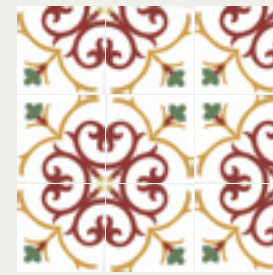

Faixa Classic Optique Framboise

Canto Classic Optique Framboise

Classic Diago Noir

Classic Optique Titane

Faixa Classic Optique Titane

Canto Classic Optique Titane

CLASSIC

20 x 20 cm - 8" x 8"

Branche

A Noir

B Noir

B Noir + faixa + canto

Branche Framboise

Branche Mer

B Graphite

B Graphite + faixa + canto