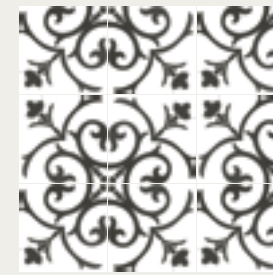

CLASSIC

20 x 20 cm - 8" x 8"

CLASSIC

20 x 20 cm - 8" x 8"

A Noir

comp. A

comp. B

Composition of 9 pieces.
Composição de 9 peças.
Komposition der 9 Stück.