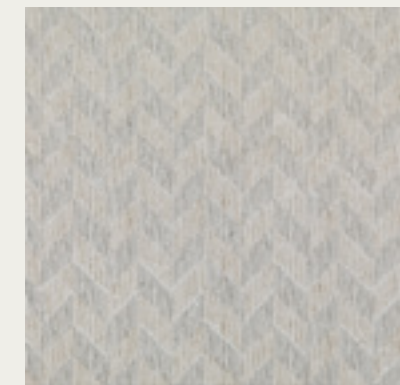

COLISEO

40 x 40 cm · 16" x 16"

NEW

Coliseo
Light Grey

Coliseo
Regno

Coliseo
Impero

Coliseo
Dark Grey

Coliseo
Tortora