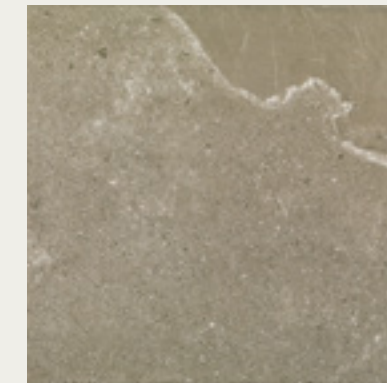

COLISEO

40 x 40 cm · 16" x 16"

NEW

Coliseo
Light Grey

Coliseo
Regno

Coliseo
Impero

Coliseo
Dark Grey

Coliseo
Tortora