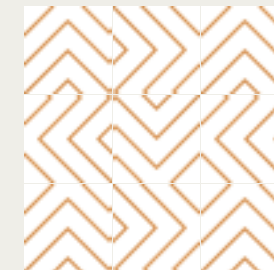

Abricot comp. B