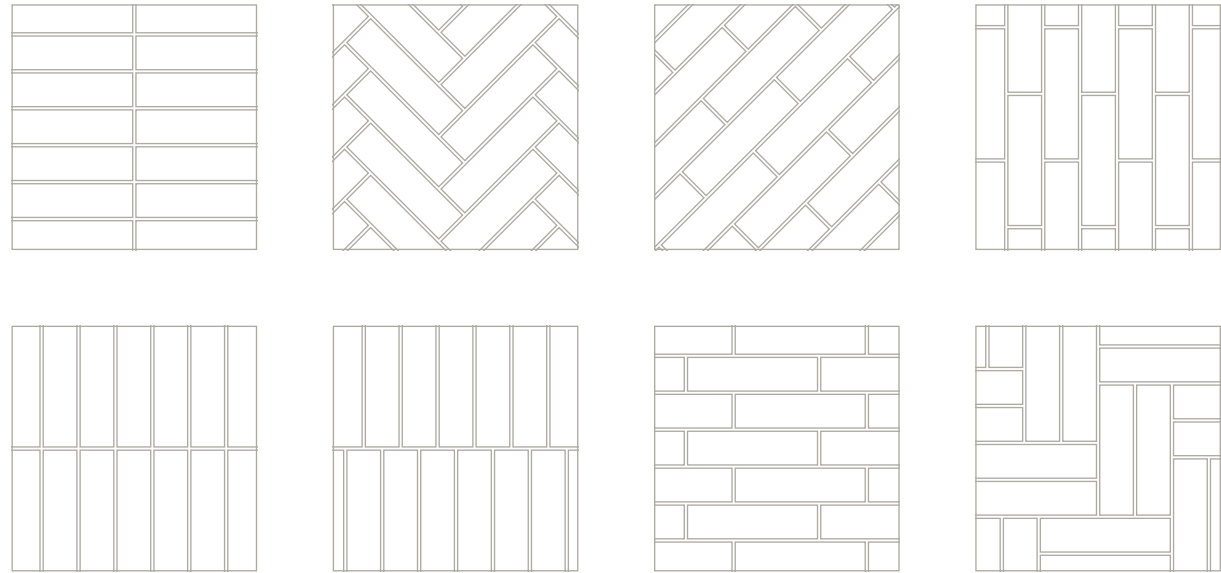

LAYING SUGGESTIONS

sugestões de aplicação • suggestions d'application • Anwendungsvorschläge

8 x 30 cm • 3" x 12"

20 x 20 cm | 20 x 40 cm | 40 x 40 cm • 8" x 8" | 8" x 16" | 16" x 16"