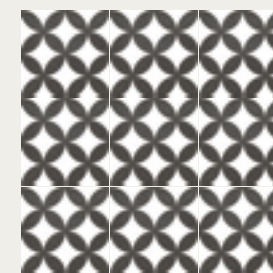

FLEUR

20 x 20 cm - 8" x 8"

Fleur Ciel N 20x20

FLEUR

20 x 20 cm - 8" x 8"

Noir

Composition of 9 pieces.
Composição de 9 peças.
Composition de 9 pièces.
Komposition der 9 Stück.