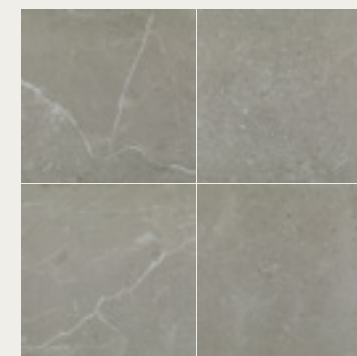

Coliseo
Beige

Light Grey

Regno

Impero

Dark Grey

Tortora

Beige

Composition of 4 pieces.
Composição de 4 peças.
Composition de 4 pièces.
Komposition der 4 Stück.