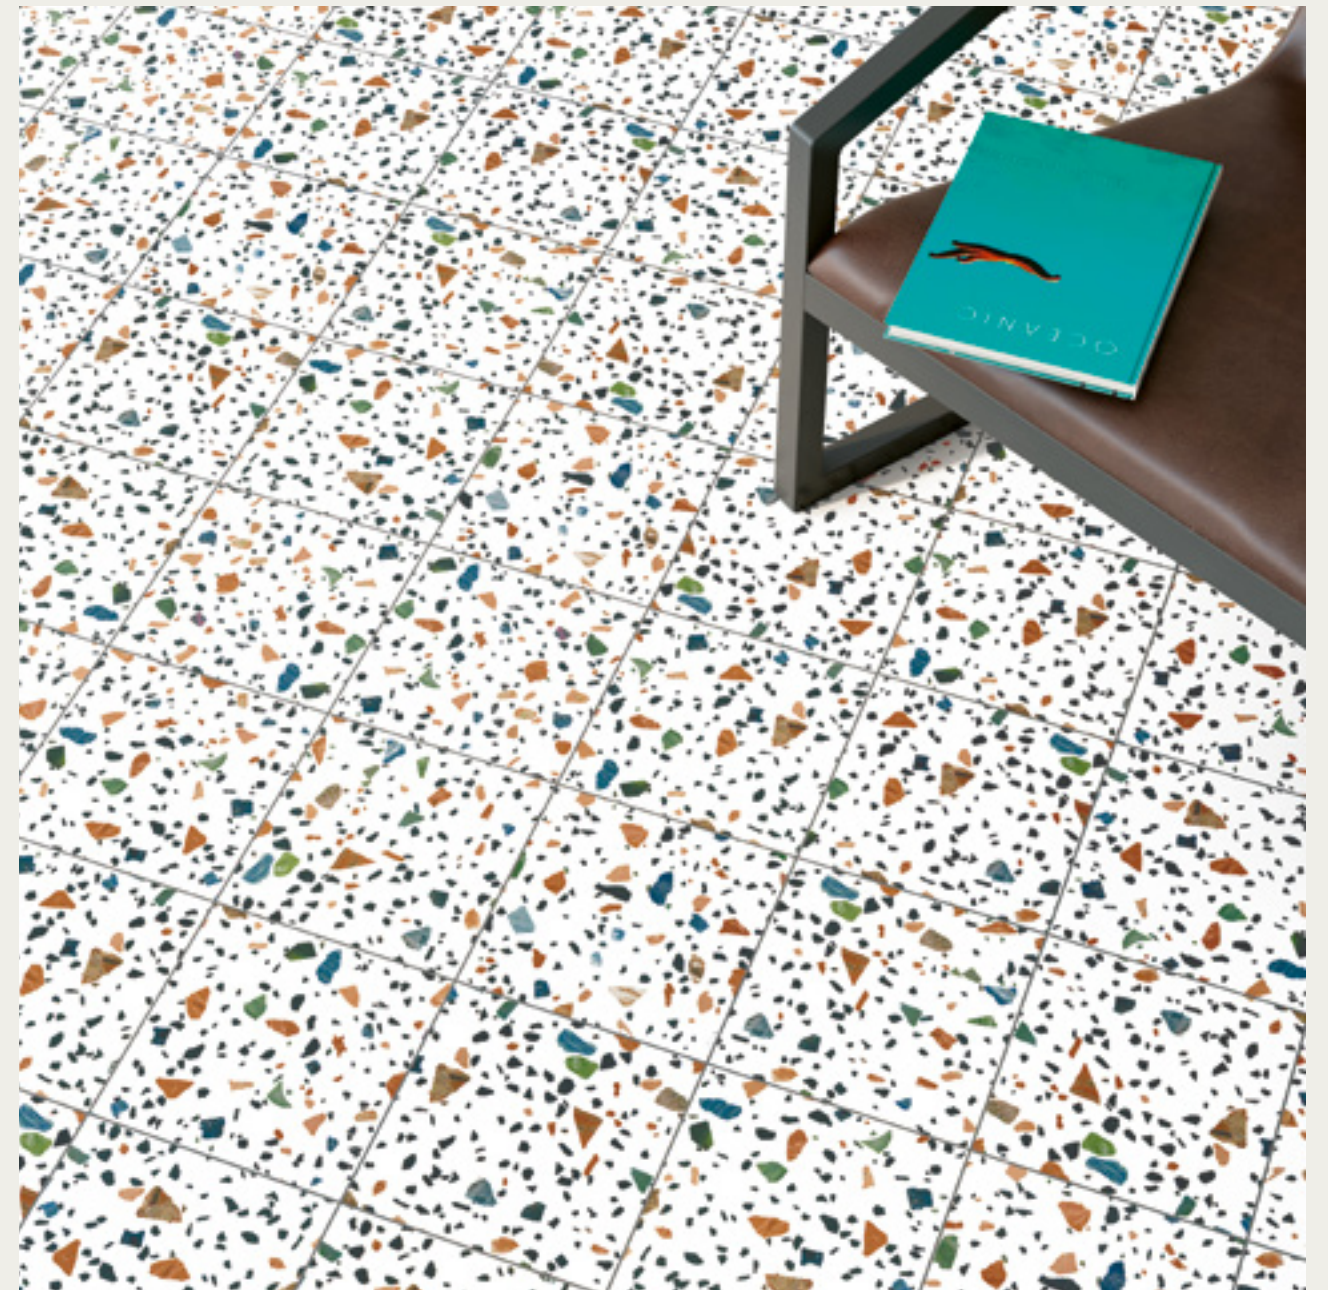

Glasits Macro Dark 20x20

GLASITS

20 x 20 cm · 8" x 8"

Glasits Macro White 20x20

GLASITS

20 x 20 cm - 8" x 8"

Glasits **White** 20x20
Base **Titane** 20x20

GLASITS