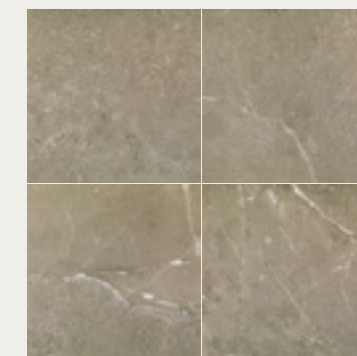

Coliseo
Beige

Light Grey

Regno

Impero

Dark Grey

Tortora

Beige

Composition of 4 pieces.
Composição de 4 peças.
Composition de 4 pièces.
Komposition der 4 Stück.