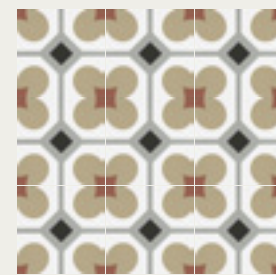

ATELIER

20 x 20 cm - 8" x 8"

Atelier **A02** 20x20
Terra Lucida **Verde** 8x30

ATELIER

20 x 20 cm - 8" x 8"

A04

Composition of 9 pieces.
Composição de 9 peças.
Composition de 9 pièces.
Komposition der 9 Stück.