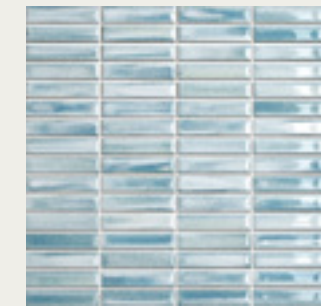

GLOSSY

18 x 78 mm | 38 x 38 mm · ¾" x 3 ⅛" | 1½" x 1½"

Glossy 63 38x38

Scale · Escala 1/2

Glossy 02

02

Glossy 63

63